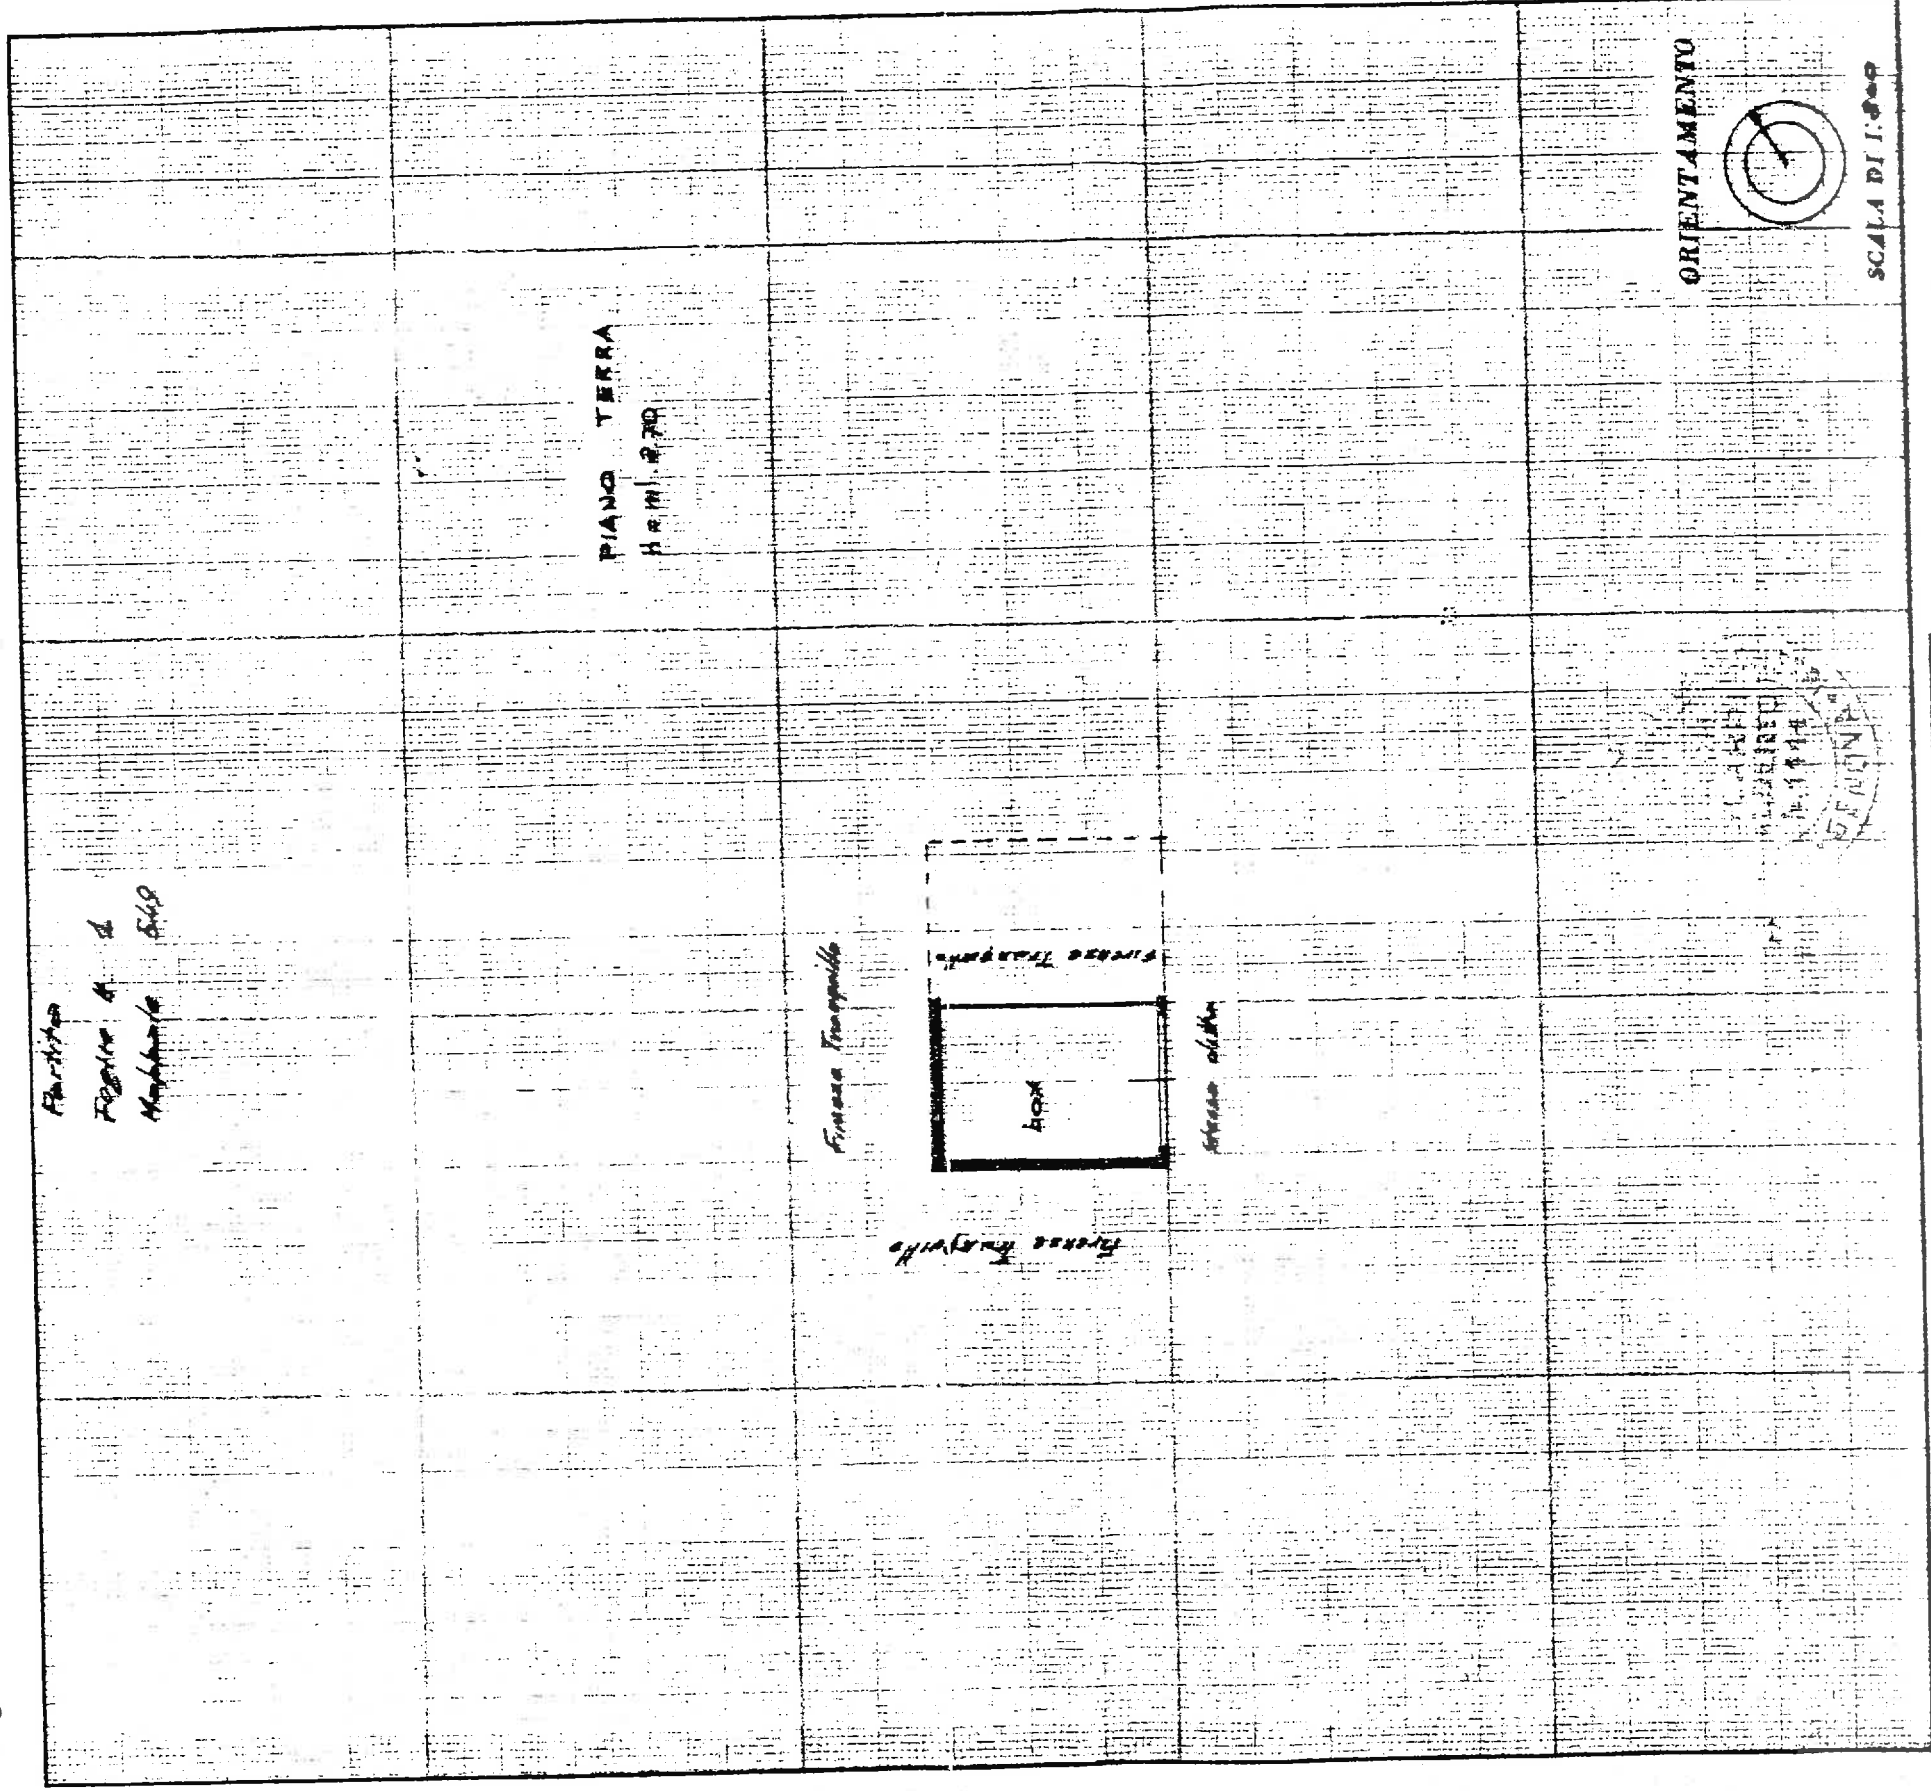

Lire  
100

MINISTERO DELLE FINANZE  
DIREZIONE GENERALE DEL CATASTO E DEI SERVIZI TECNICI ERARIALI  
NUOVO CATASTO EDILIZIO URBANO

(N. DECRETO-LEGGE 13 APRILE 1948, N. 409)

Via L. FACCIO

Planimetria dell'immobile situato nel Comune di MONEGALIA

Ditta ROYAL ENKICO nato a Milano n. 12.6.38 e RE GIANNINA nata a Milano n. 26.3.31

GENOVA

Allegata alla dichiarazione presentata all'Ufficio Tecnico Erariale di

SPAZIO RISERVATO PER LE ANNOTAZIONI D'UFFICIO